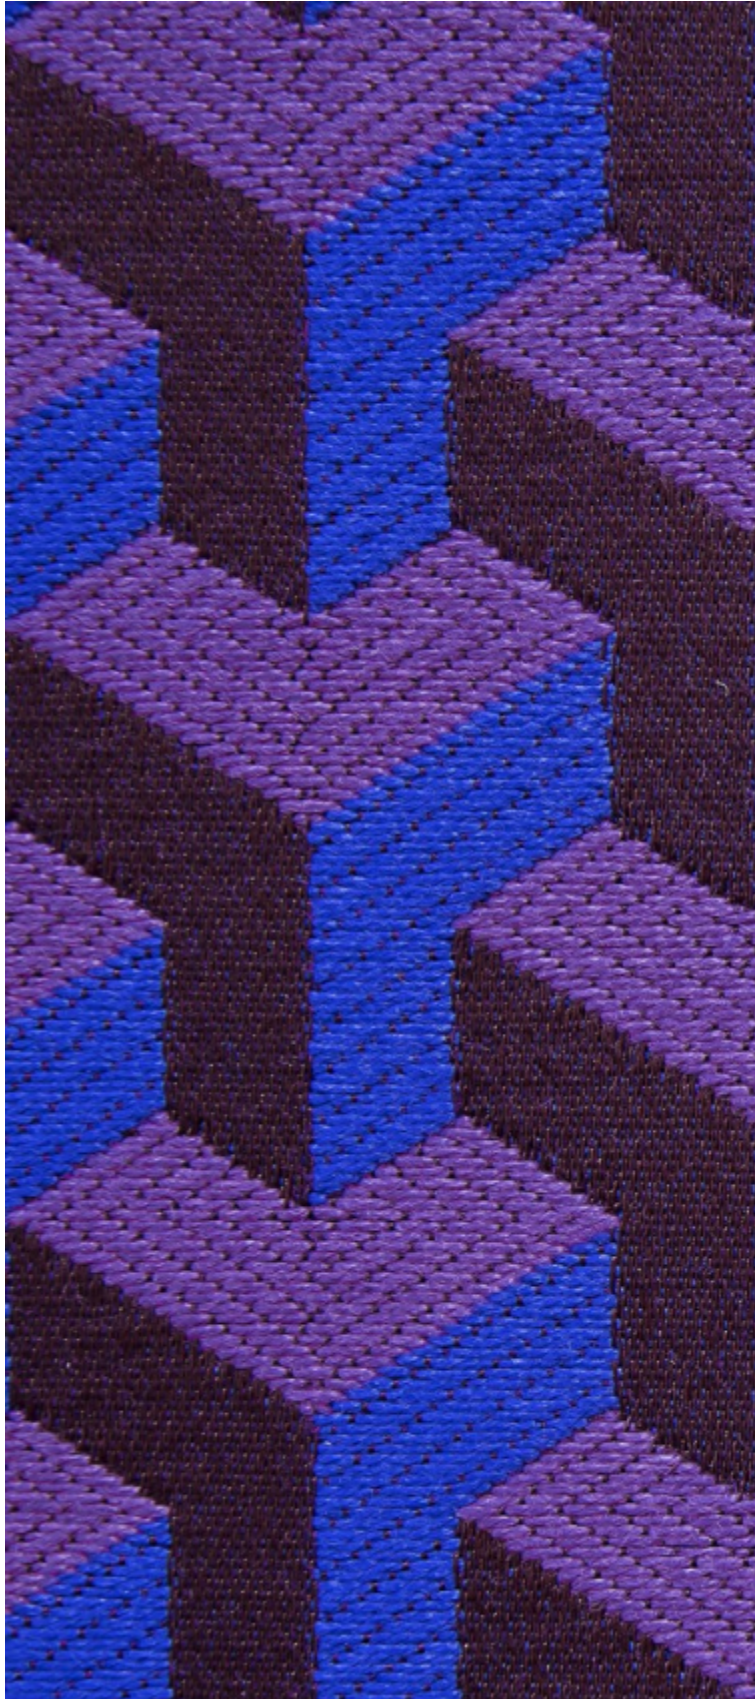

CERAMIC M1 - MYRTILLE

0755-05

LELIEVRE

PARIS

Des couleurs de bonbonnière et une main douce comme du coton Ceramic est le fruit d'un travail des surfaces et des reliefs mis en valeur par le jeu de lumière exprimé dans ce grand classique 3D. Une illusion d'optique renforcée par le choix des fils employés offre un tissu ludique dans des colorations tricolores. Travaillée en détail, la surface anime en relief la lecture du tissu. Associée à des matières et des unis, il donne du punch à des ambiances multicolores. Il accompagne aussi des dessins plus spectaculaires en concentrant les couleurs des grands décors. Utilisation siège, rideaux, accessoires