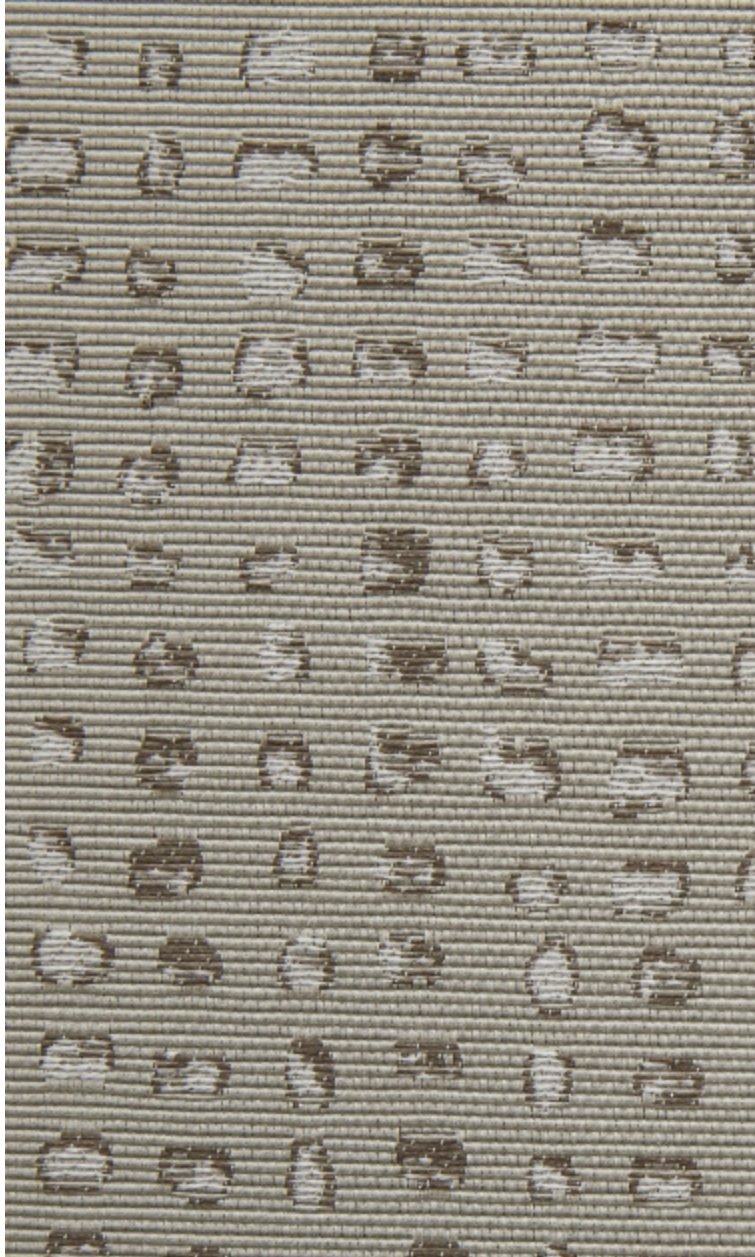

ARABICA M1 - GRANIT *

0757-01

Arabica est une délicate construction jacquard sur fond cannelé, dans une déclinaison de blancs colorés. Une ombre colorée sertit discrètement le motif, tel un semé de graines de café ou d'un parterre de petites roches. Son aspect naturel est un complément parfait pour des décors calmes et texturés. Arabica est un tissu grande largeur. Utilisation rideaux, tenture murale, tête de lit.

Code feu	M1
----------	----

LELIEVRE

PARIS

Coloris disponibles

0757-01
**ARABICA MI -
GRANIT ***

0757-02
**ARABICA MI -
SABLE ***

0757-03
**ARABICA MI -
PEPITE ***

0757-04
**ARABICA MI -
MARBRE ***

ARABICA M1 - GRANIT *

0757-01