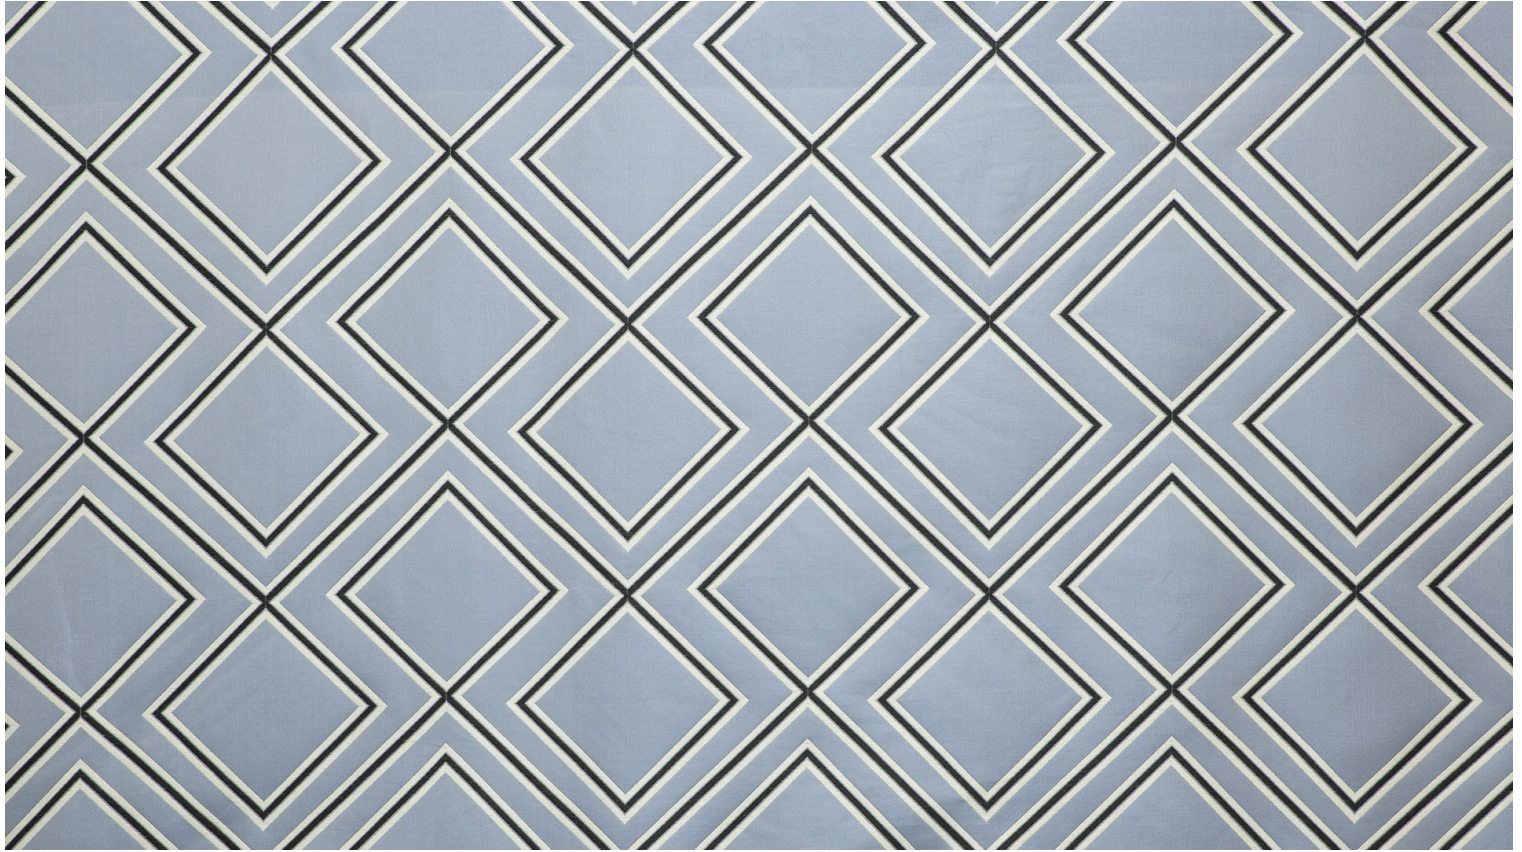

LELIEVRE

PARIS

Coloris disponibles