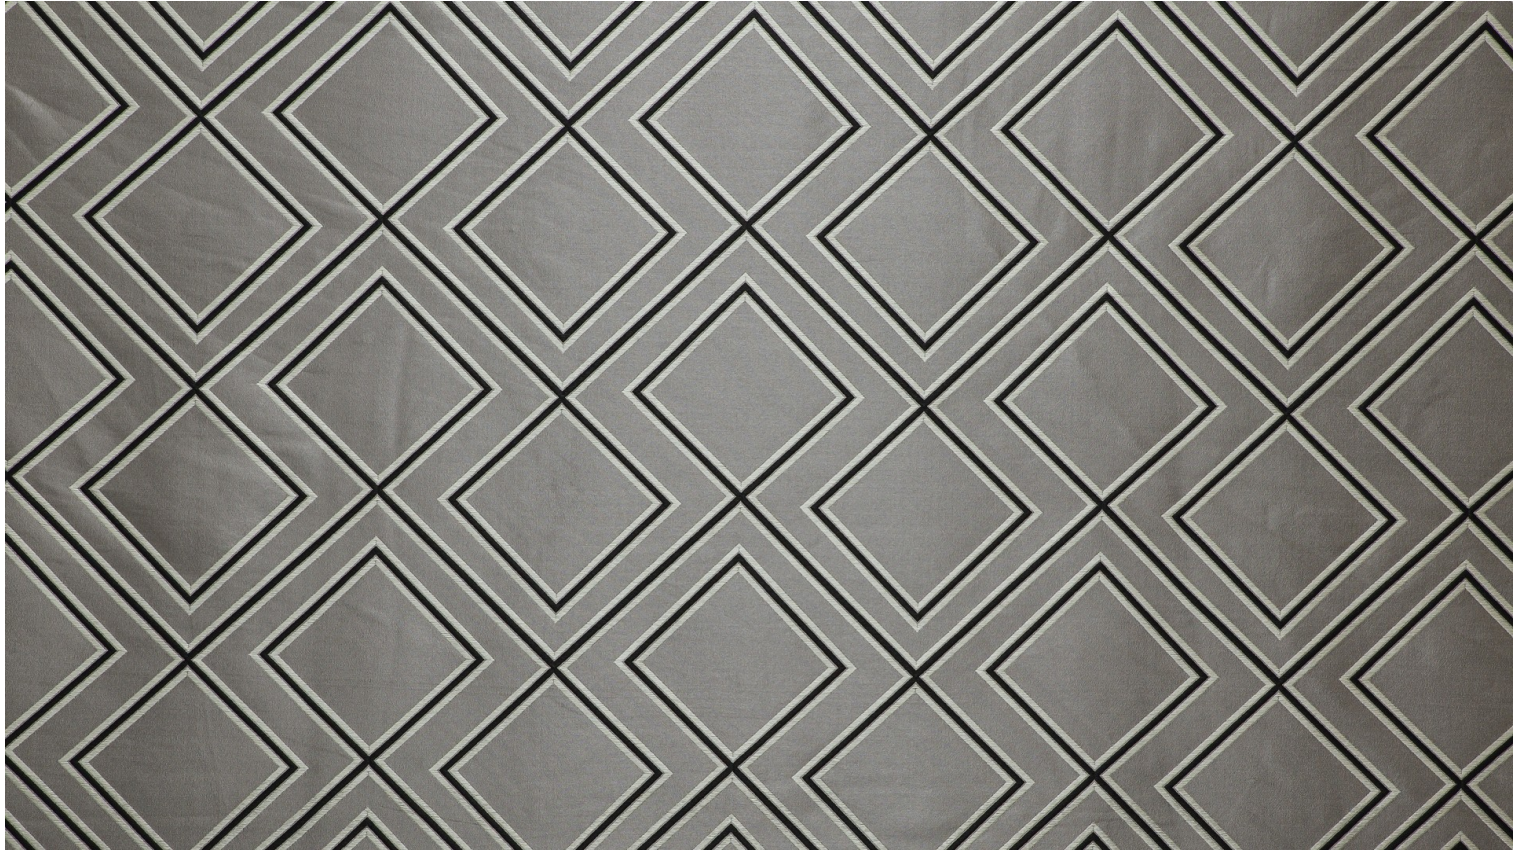

LELIEVRE

PARIS

Coloris disponibles