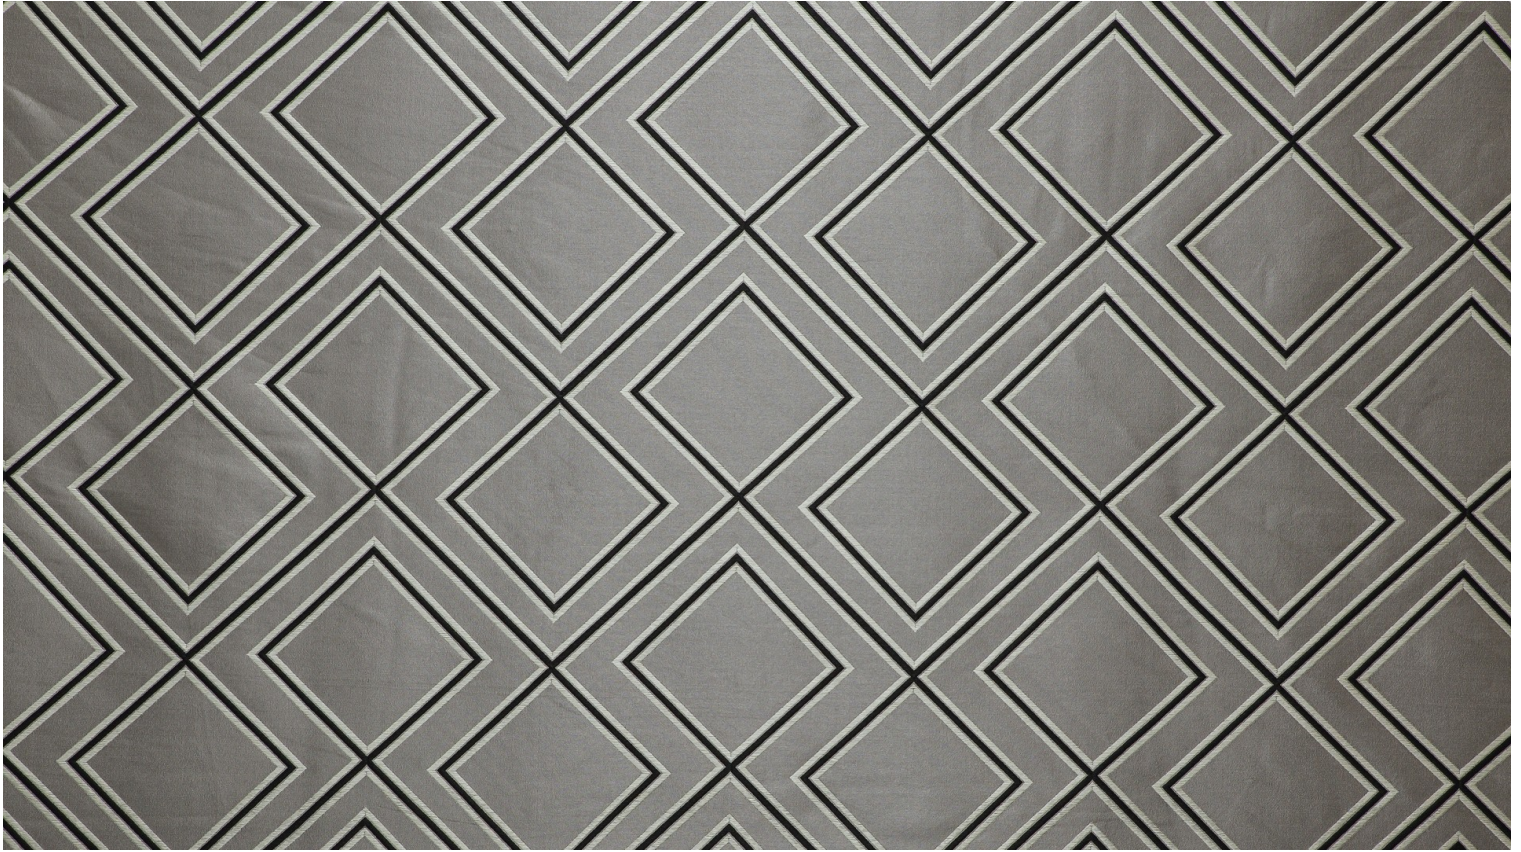

LELIEVRE

PARIS

Coloris disponibles