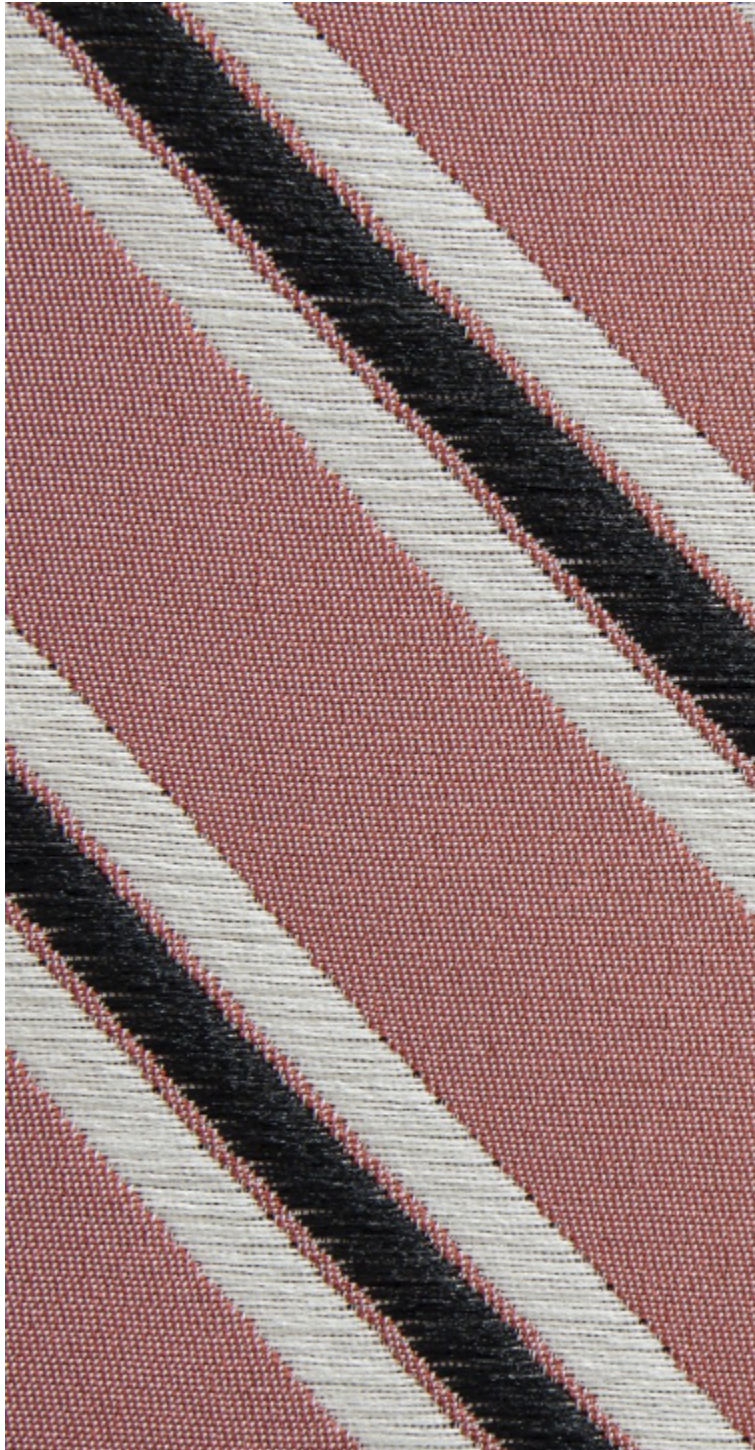

CORRIDOR M1 - CANDY *

0760-09

Le motif ornemental de Corridor rappelle les graphismes typiques des carreaux de ciments. Ce souvenir se confronte à la modernité du noir et du blanc, associé aux couleurs. Ces dernières, lumineuses, vives, rappellent la douceur ou la vivacité saisissante d'un sorbet. Corridor offre la tenue et les reflets d'un taffetas dans une grande largeur. Utilisation tenture murale, rideaux, accessoires

Collection	COLLECTION 22
------------	---------------

Marque	LELIEVRE CONTRACT
--------	-------------------

FICHE TECHNIQUE

Composition	Polyester FR 100%
-------------	-------------------

Largeur	330 cm
---------	--------