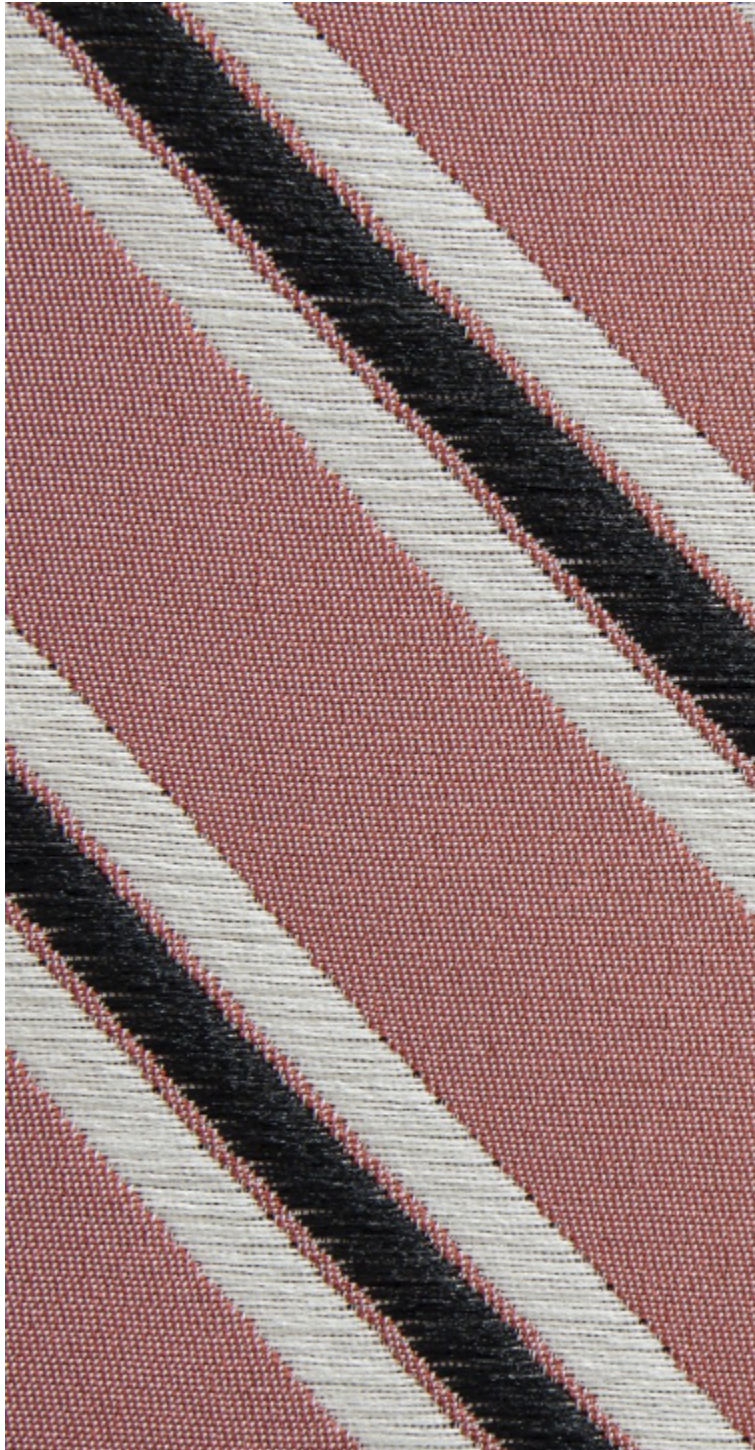

**CORRIDOR M1 - CANDY \***

0760-09

Le motif ornemental de Corridor rappelle les graphismes typiques des carreaux de ciments. Ce souvenir se confronte à la modernité du noir et du blanc, associé aux couleurs. Ces dernières, lumineuses, vives, rappellent la douceur ou la vivacité saisissante d'un sorbet. Corridor offre la tenue et les reflets d'un taffetas dans une grande largeur. Utilisation tenture murale, rideaux, accessoires