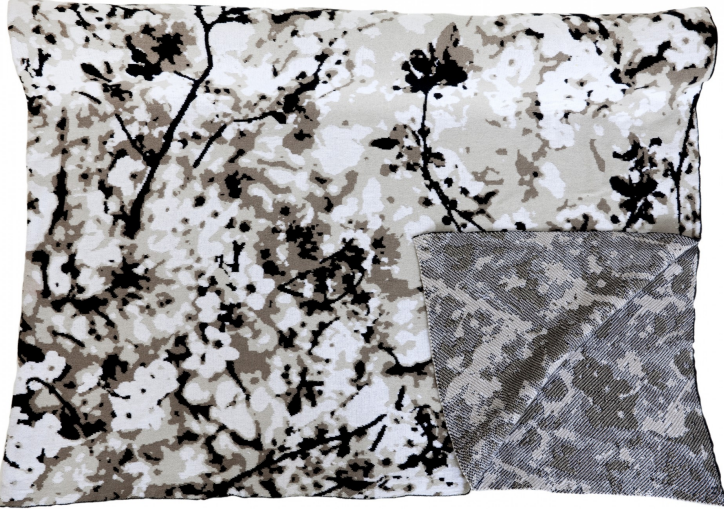

# LELIEVRE

PARIS

## PLAID DEMI SAISON NATUREL \*

7772-01

Collection VOYAGES VOYAGES

Marque JEAN PAUL GAULTIER

### FICHE TECHNIQUE

Composition Coton 100%

Dimensions 140x180cm

Entretien    

Poids ML 1 g

# LELIEVRE

PARIS

**PLAID DEMI SAISON NATUREL \***

7772-01