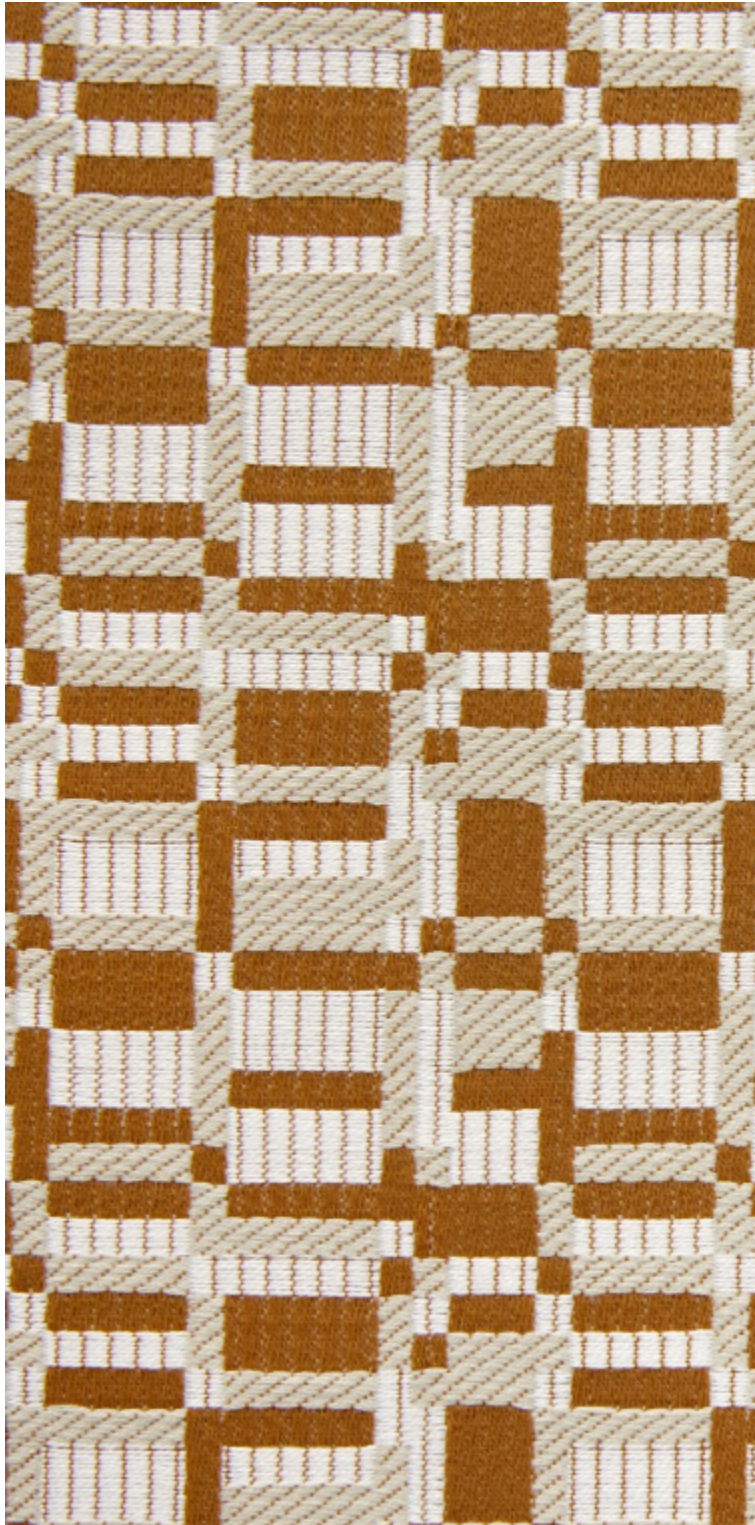

KIOSQUE M1 - COGNAC

0799-02

Kiosque est un jacquard facetté de micro carreaux, colorés en harmonie de 3 tons camaïeux. C est un parfait coordonné, qui structure tout décor de ses motifs géométriques, inspirés des rayons d'une bibliothèque chargée d'ouvrages. Sa qualité souple et douce vibre entre mat et brillant, sa main est douce, parfaite pour une utilisation siège, rideaux, tenture ou accessoires.

Collection	COLLECTION 23
------------	---------------

Marque	LELIÈVRE CONTRACT
--------	-------------------

FICHE TECHNIQUE

Composition	Polyester FR 100%
-------------	-------------------

Largeur	146 cm
---------	--------