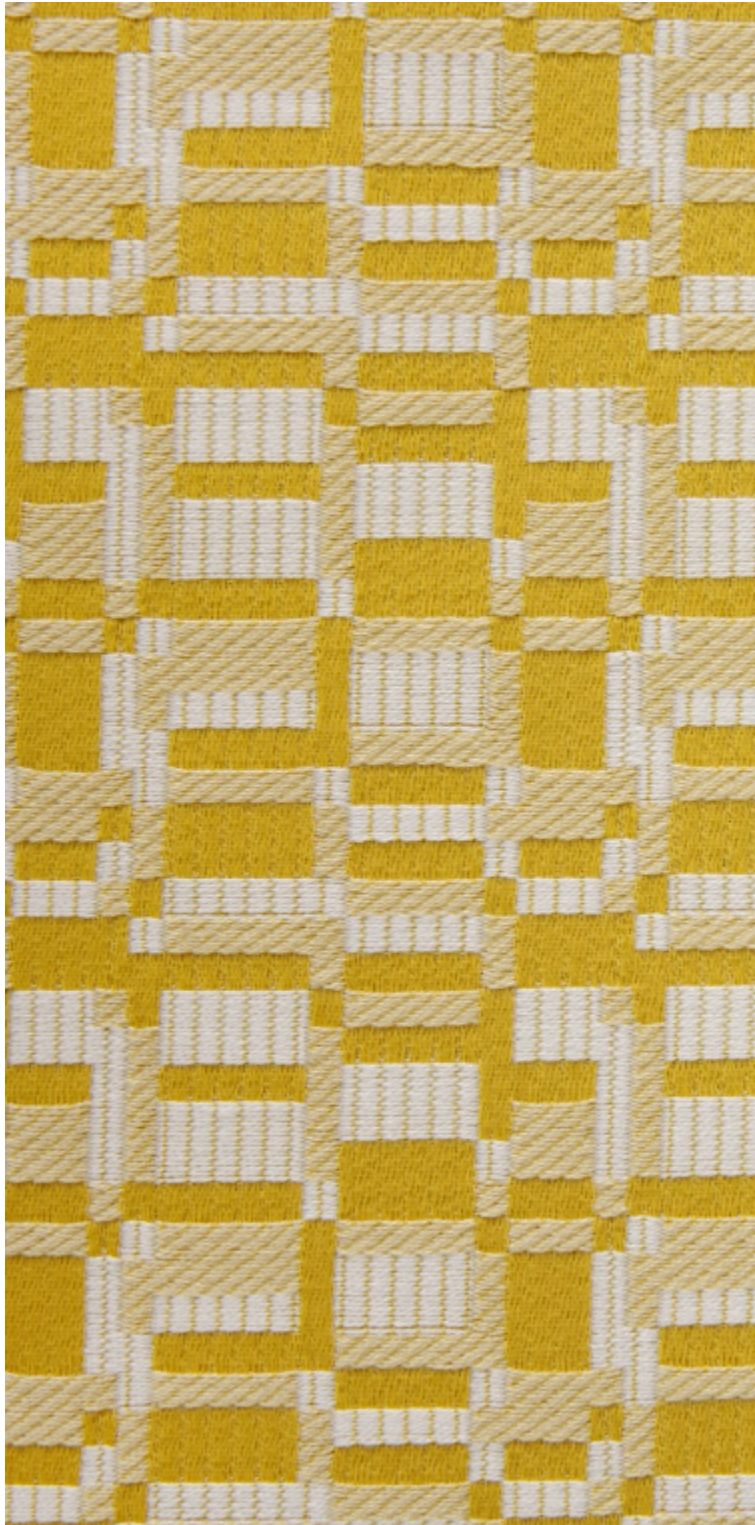

KIOSQUE M1 - POLLEN

0799-03

Kiosque est un jacquard facetté de micro carreaux, colorés en harmonie de 3 tons camaïeux. C est un parfait coordonné, qui structure tout décor de ses motifs géométriques, inspirés des rayons d'une bibliothèque chargée d'ouvrages. Sa qualité souple et douce vibre entre mat et brillant, sa main est douce, parfaite pour une utilisation siège, rideaux, tenture ou accessoires.

Collection	COLLECTION 23
------------	---------------

Marque	LELIEVRE PARIS CONTRACT
--------	-------------------------

FICHE TECHNIQUE

Composition	Polyester FR 100%
-------------	-------------------

Largeur	146 cm
---------	--------