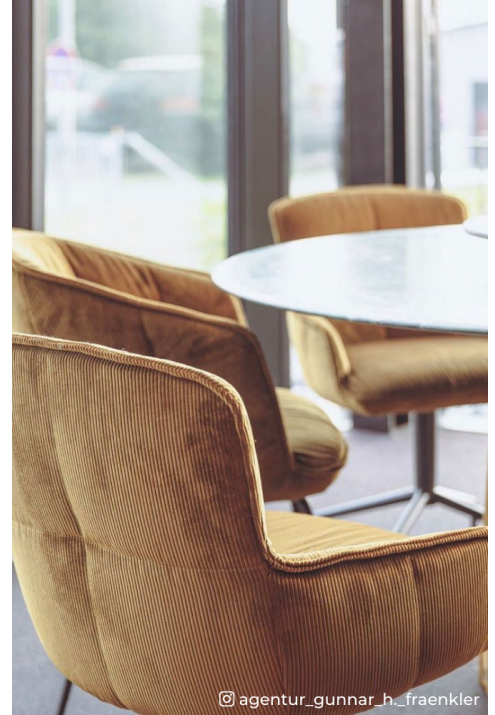

RIGA M1 - CURRY

0806-01

© agentur_gunnar_h_fraenkler