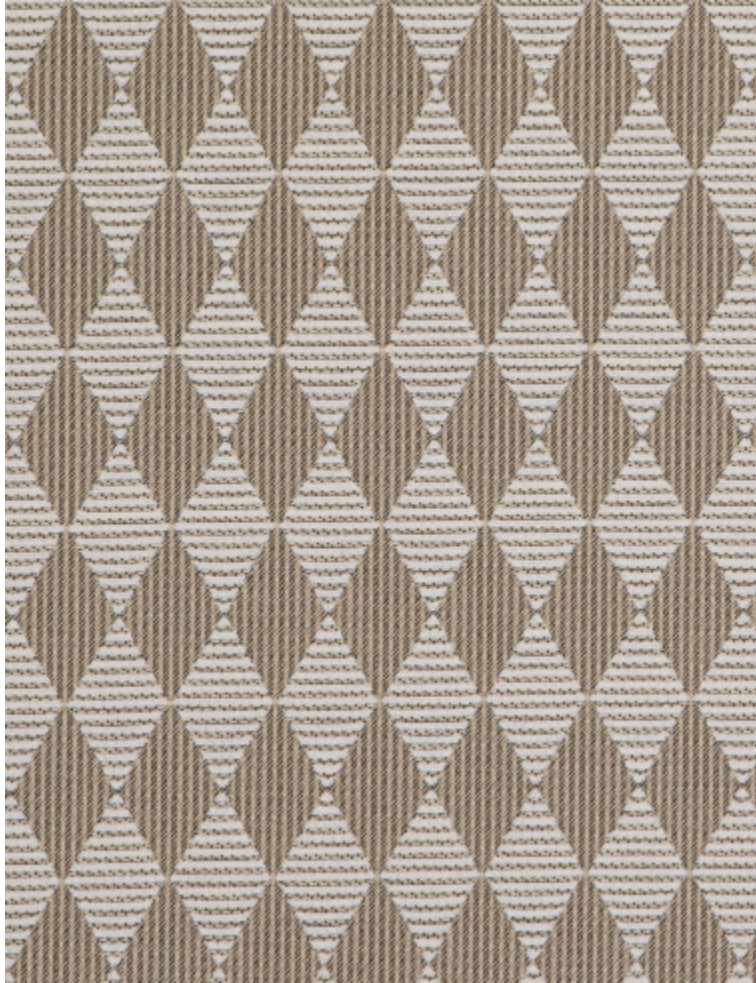

LELIEVRE

PARIS

LES KRAFTS - BIG LOSANGE

3270-01

Collection **BIG TIE**

Brand **LELIÈVRE CONTRACT**

TECHNICAL DATA

Composition **Polyester FR 100%**

Width **140 cm**

Repeat cut **No**

Drop match **No**

Care

Uses

Martindale test **40 000 T**

Weight / Linear metre **530 g**

Fire rating **M1**