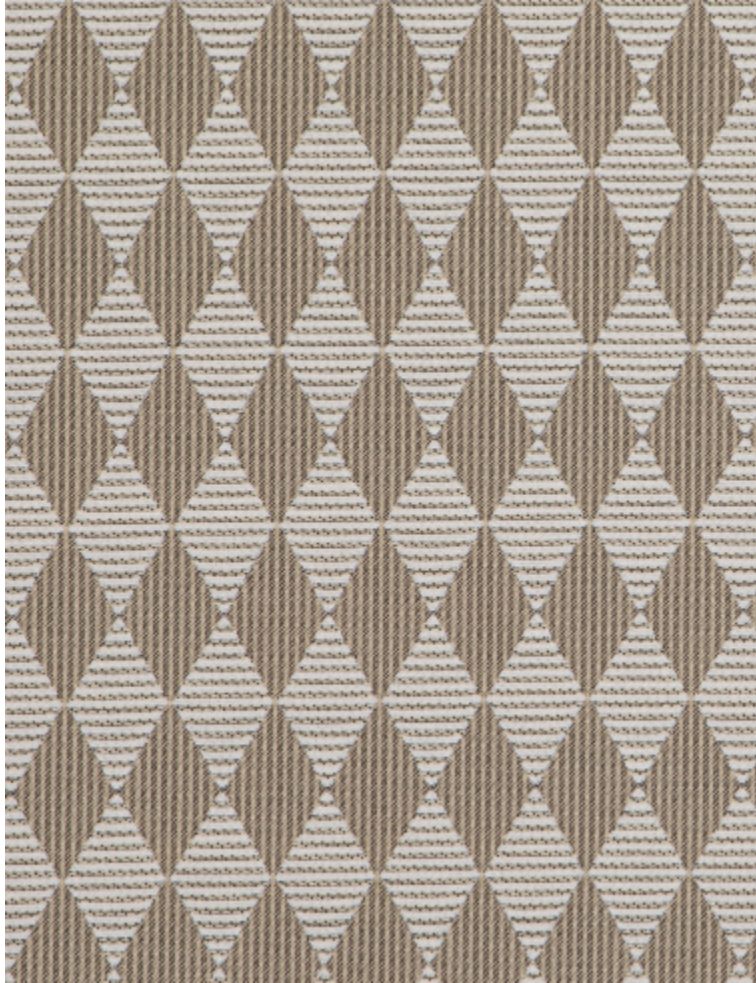

LELIEVRE

PARIS

LES KRAFTS - BIG LOSANGE

3270-01

Collection **BIG TIE**

Brand **LELIÈVRE CONTRACT**

TECHNICAL DATA

Composition **Polyester FR 100%**

Width **140 cm**

Repeat cut **No**

Drop match **No**

Care 

Uses 

Martindale test **40 000 T**

Weight / Linear metre **530 g**

Fire rating **M1**

3270-04
**LES KRAFTS -
CARRE**

3270-05
**LES KRAFTS - BIG
DEDALE**

3270-06
**LES KRAFTS - BIG
ESQUISSE**

LES KRAFTS - BIG LOSANGE

3270-01