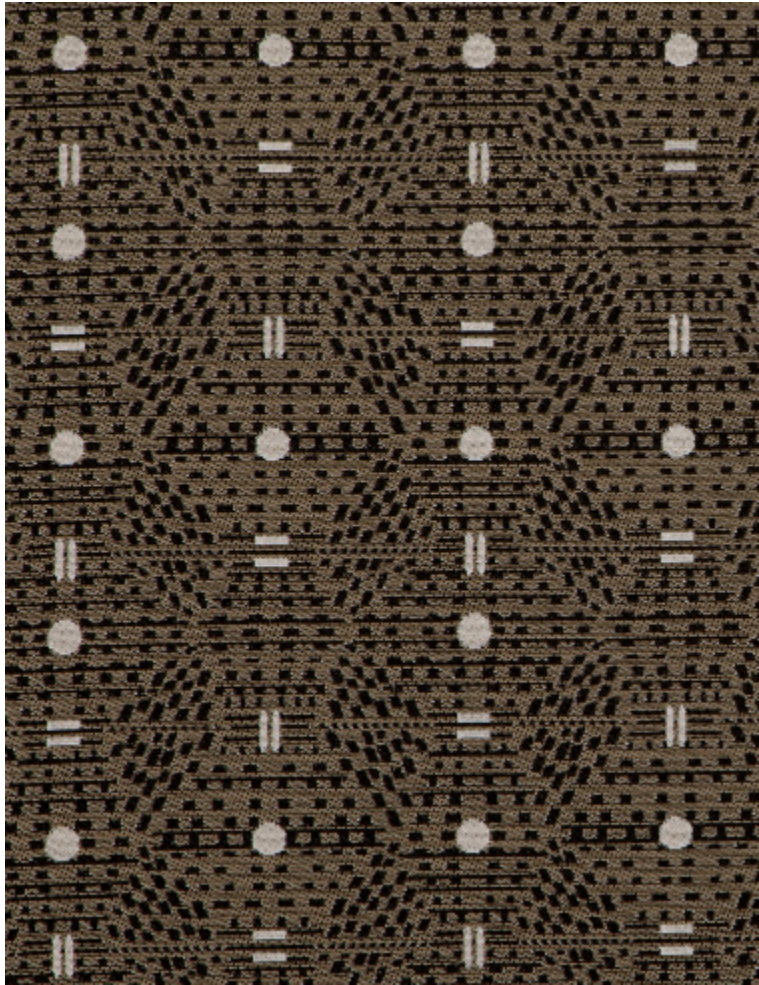

LELIEVRE

PARIS

LES KRAFTS - BIG ESQUISSE

3270-06

Collection **BIG TIE**

Brand **LELIEVRE CONTRACT**

TECHNICAL DATA

Composition **Polyester FR 100%**

Width **140 cm**

Repeat cut **No**

Drop match **No**

Care 

Uses 

Martindale test **40 000 T**

Weight / Linear metre **530 g**

Fire rating **M1**

LELIEVRE

PARIS

Available colours

3270-01
**LES KRAFTS - BIG
LOSANGE**

3270-02
**LES KRAFTS -
LOSANGE**

3270-03
**LES KRAFTS -
LIGNE**

3270-04
**LES KRAFTS -
CARRE**

3270-05
**LES KRAFTS - BIG
DEDALE**