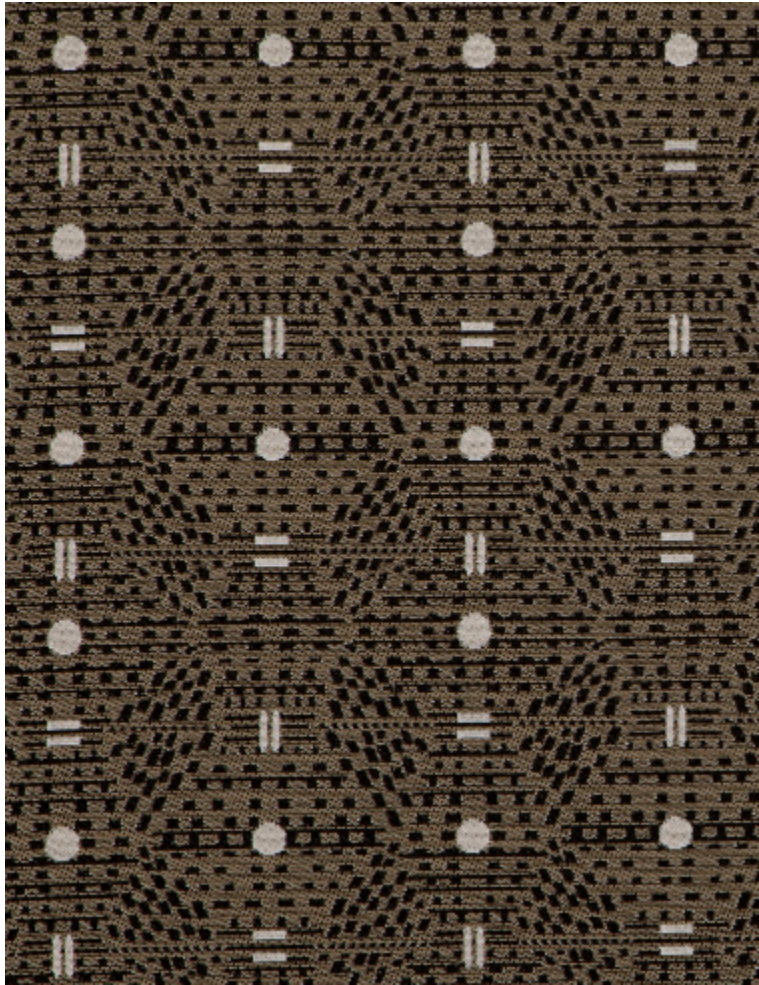

LELIEVRE

PARIS

LES KRAFTS - BIG ESQUISSE

3270-06

Collection **BIG TIE**

Brand **LELIEVRE CONTRACT**

TECHNICAL DATA

Composition **Polyester FR 100%**

Width **140 cm**

Repeat cut **No**

Drop match **No**

Care    

Uses    

Martindale test **40 000 T**

Weight / Linear metre **530 g**

Fire rating **M1**

LELIEVRE

PARIS

Available colours

3270-01
**LES KRAFTS - BIG
LOSANGE**

3270-02
**LES KRAFTS -
LOSANGE**

3270-03
**LES KRAFTS -
LIGNE**

3270-04
**LES KRAFTS -
CARRE**

3270-05
**LES KRAFTS - BIG
DEDALE**