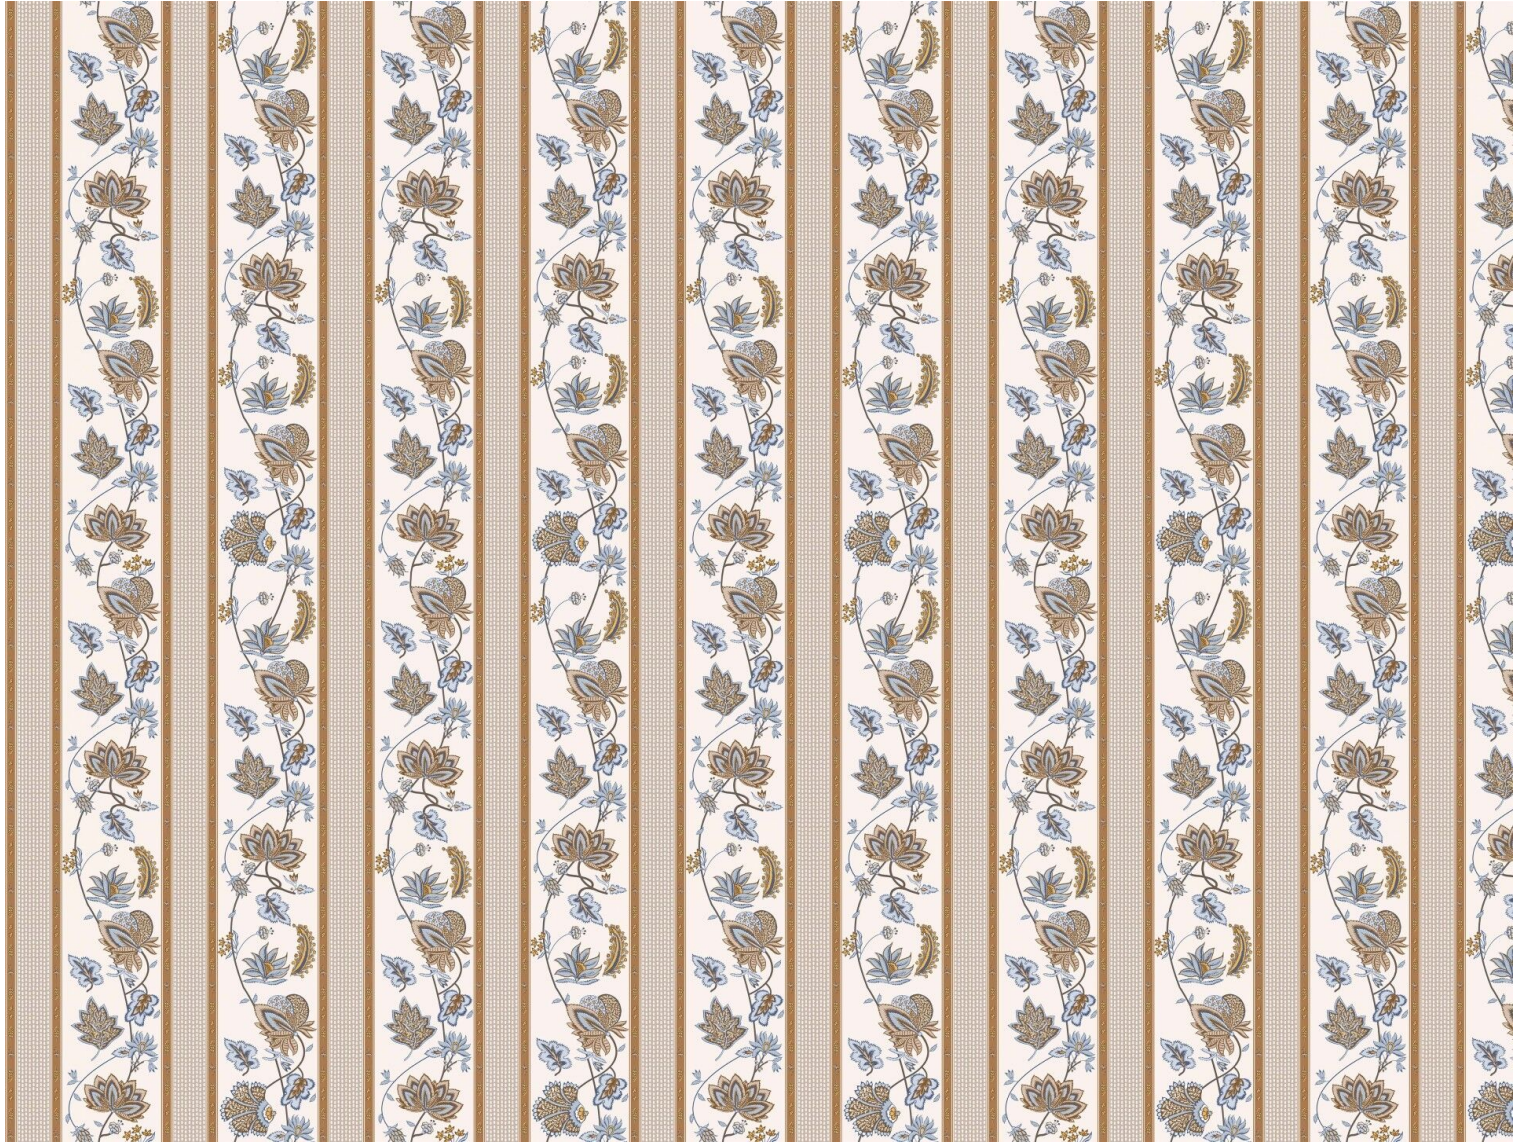

AGLAÉ - NATUREL

6495-01

The AGLAÉ wallpaper, a stripe with an floral indienne from a Quenin archive, goes wonderfully with the CONSTANCE wallpaper (6495).

Collection	BELLE ÉPOQUE
------------	--------------

Brand	QUENIN
-------	--------

TECHNICAL DATA

Composition	Non woven
-------------	-----------

Width	70 cm
-------	-------

Repeat cut	No
------------	----

Vertical repeat	64 cm
-----------------	-------

Weight / Linear metre	180 g
-----------------------	-------

Fire rating	B-s1,d0
-------------	---------

LELIEVRE

PARIS

Available colours

6495-01
AGLAÉ - NATUREL

6495-02
**AGLAÉ -
BOUDOIR**

6495-03
**AGLAÉ -
PRINTEMPS**

6495-04
AGLAÉ - GRIOTTE