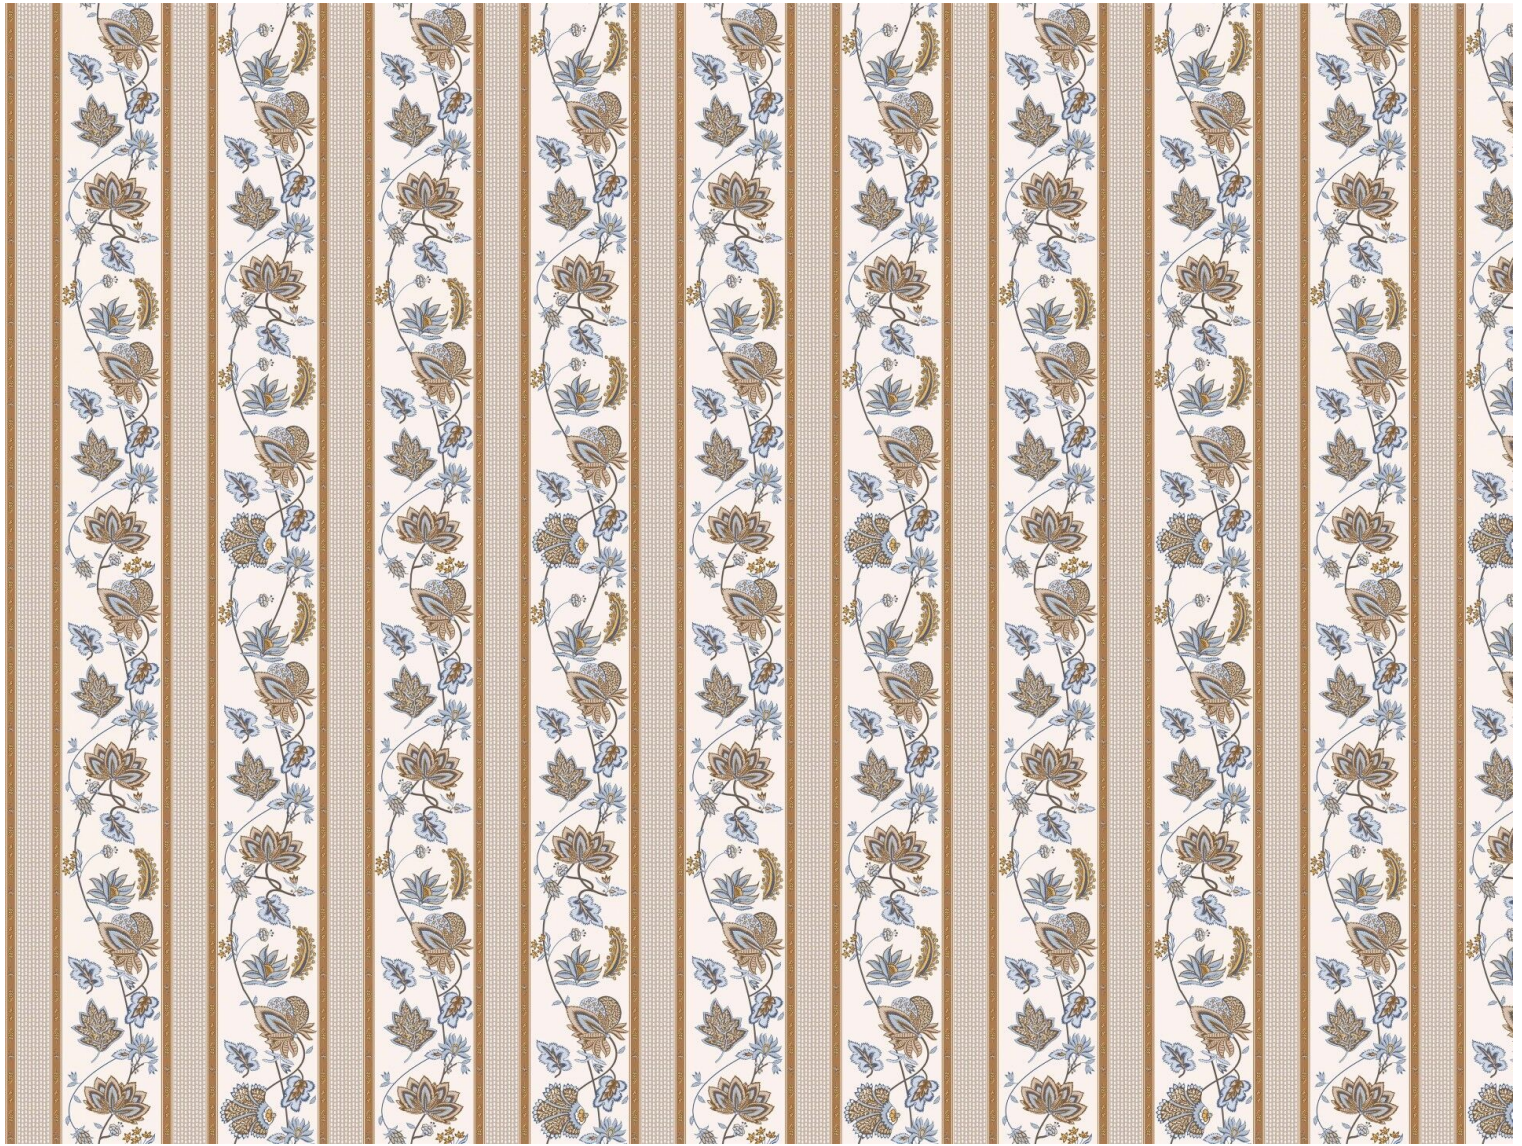

AGLAÉ - NATUREL

6495-01

The AGLAÉ wallpaper, a stripe with an floral indienne from a Quenin archive, goes wonderfully with the CONSTANCE wallpaper (6495).

Collection	BELLE ÉPOQUE
------------	--------------

Brand	QUENIN
-------	--------

TECHNICAL DATA

Composition	Non woven
-------------	-----------

Width	70 cm
-------	-------

Repeat cut	No
------------	----

Vertical repeat	64 cm
-----------------	-------

Weight / Linear metre	180 g
-----------------------	-------

Fire rating	B-s1,d0
-------------	---------

LELIEVRE

PARIS

Available colours

6495-01
AGLAÉ - NATUREL

6495-02
**AGLAÉ -
BOUDOIR**

6495-03
**AGLAÉ -
PRINTEMPS**

6495-04
AGLAÉ - GRIOTTE