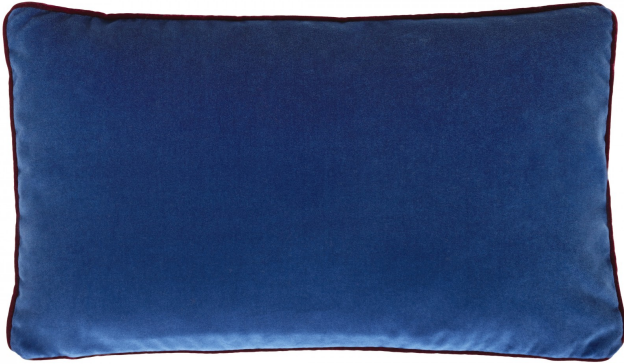

# LELIEVRE

PARIS

## COUSSIN BIBI COURT NAUTILUS

7310-03

Two-coloured cushion with contrast piping.  
Removable cover. | Fabrics: Cosmos or Sherpas |  
Design: José Lévy

---

Collection	JEUX DE SALON
------------	---------------

## Available colours

7310-01  
**COUSSIN BIBI**  
**COURT**  
**CAPUCINE**

7310-02  
**COUSSIN BIBI**  
**COURT DUNE**

7310-03  
**COUSSIN BIBI**  
**COURT NAUTILUS**

7310-04  
**COUSSIN BIBI**  
**COURT CRAIE**

**COUSSIN BIBI COURT NAUTILUS**

7310-03