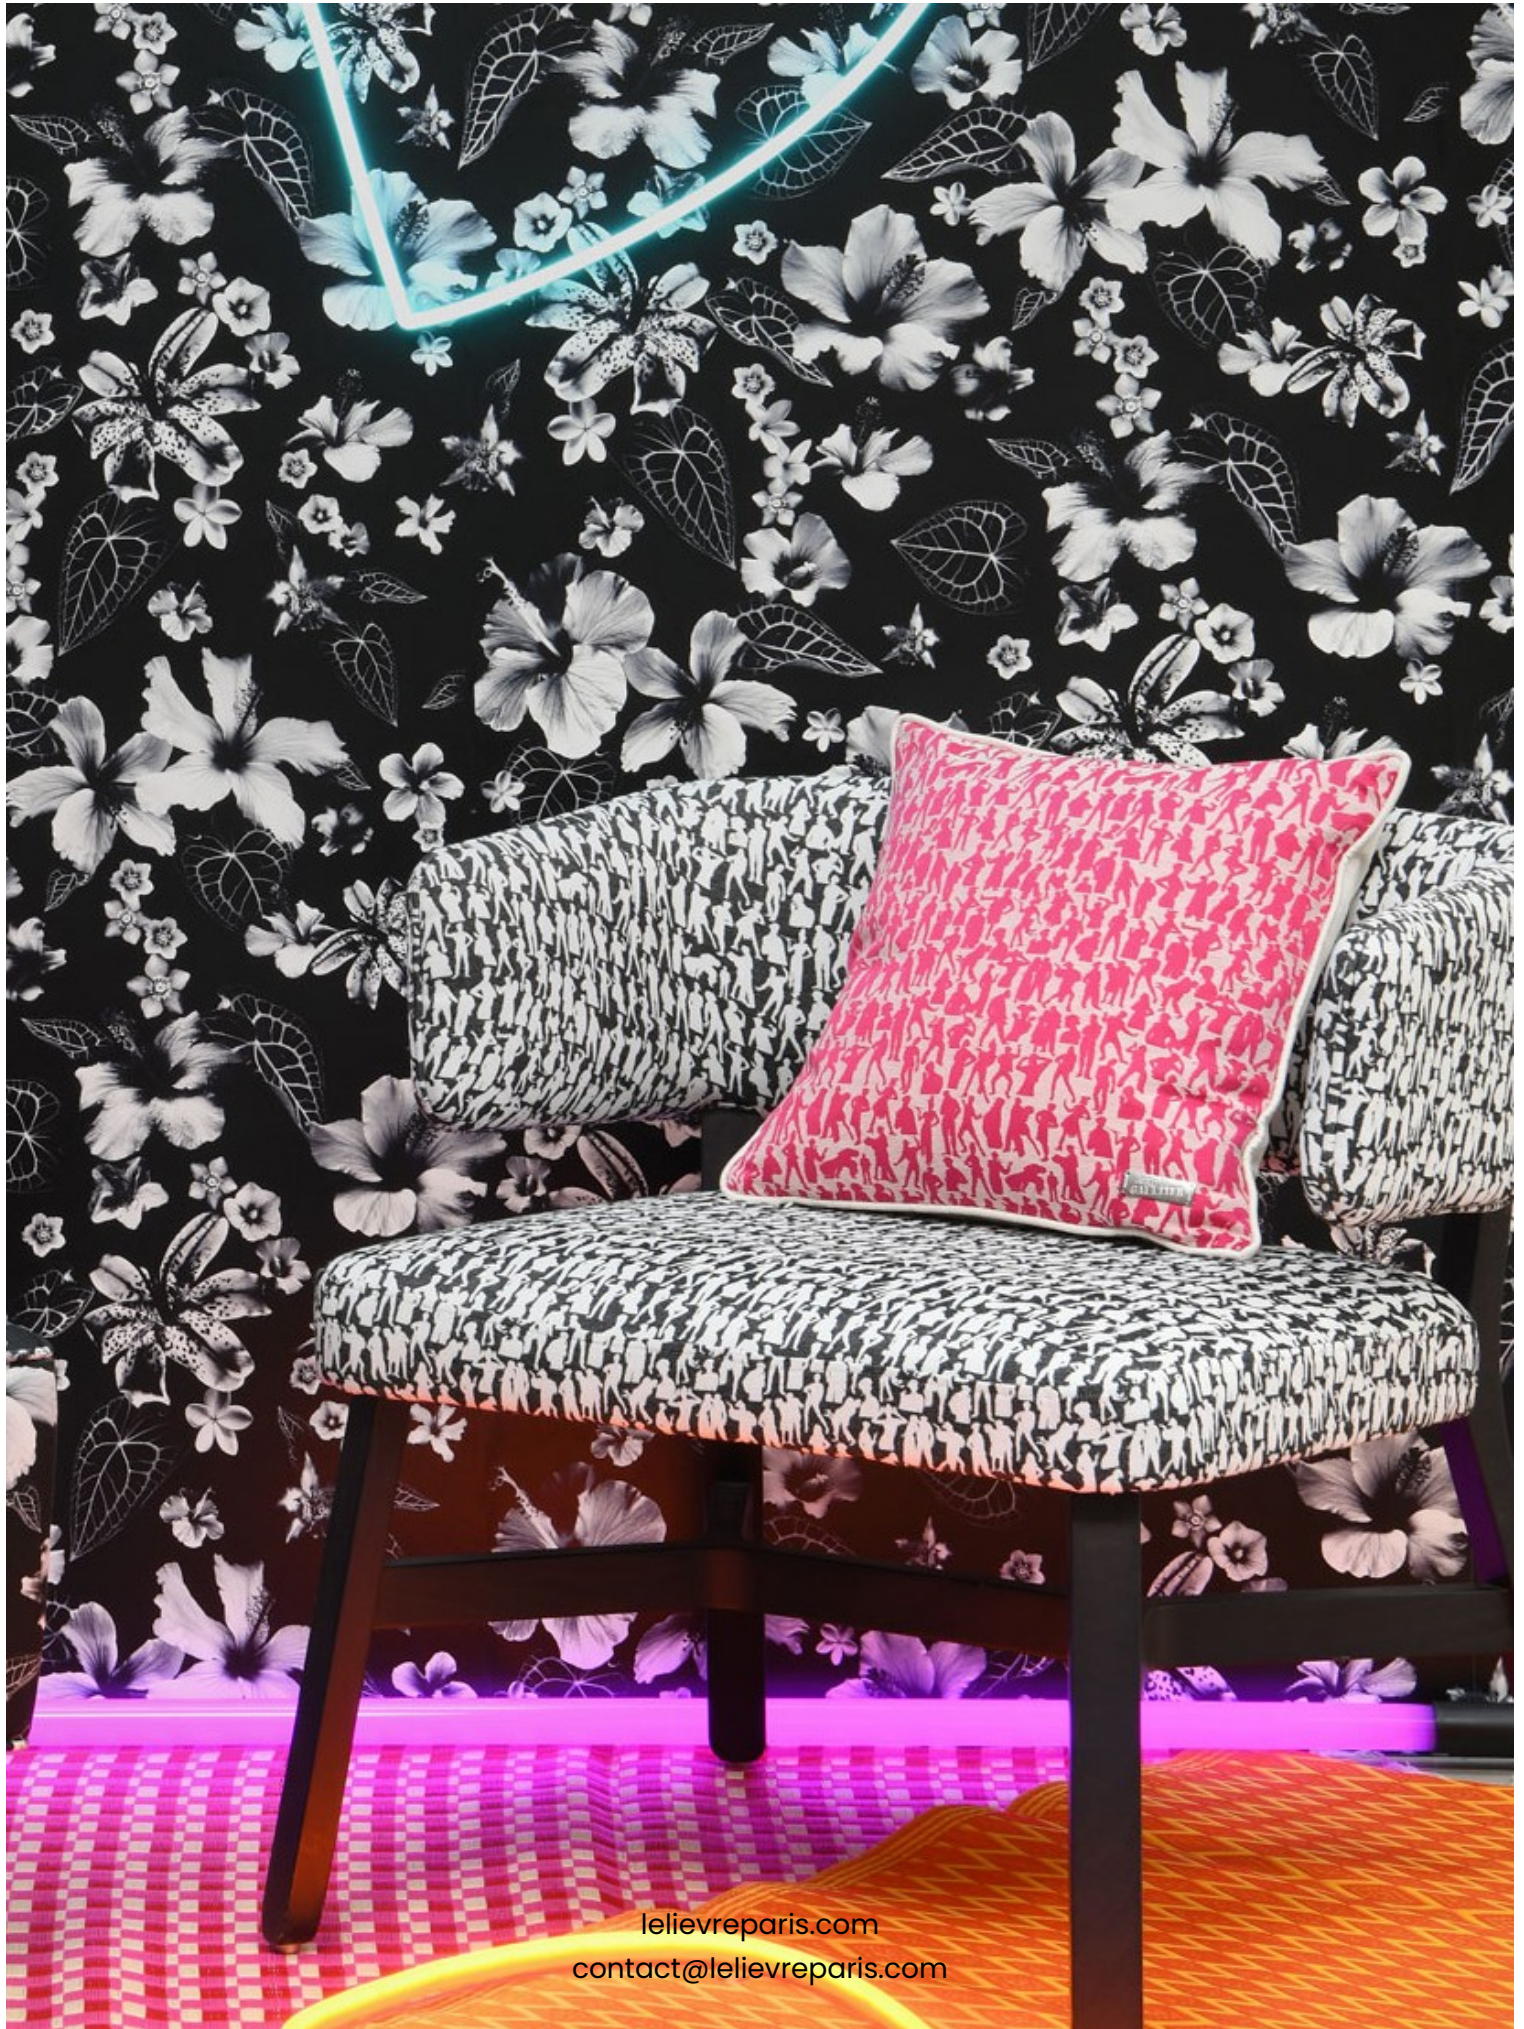

LELIEVRE

PARIS

COUSSIN SHOW TERRACOTTA *

7796-03

Collection	POP ROCK
------------	----------

Brand	JEAN PAUL GAULTIER
-------	--------------------

TECHNICAL DATA

Composition	Cotton 94% - Polyamide 4%
-------------	---------------------------

Size	40x40cm
------	---------

Care	   
------	---

Weight / Linear metre	600 g
-----------------------	-------

LELIEVRE

PARIS

Available colours

7796-01
**COUSSIN SHOW
NATUREL ***

7796-03
**COUSSIN SHOW
TERRACOTTA ***

7796-04
**COUSSIN SHOW
NOIR ***

COUSSIN SHOW TERRACOTTA *

7796-03

LELIEVRE

PARIS

LELIEVRE

PARIS

lelievreparis.com
contact@lelievreparis.com