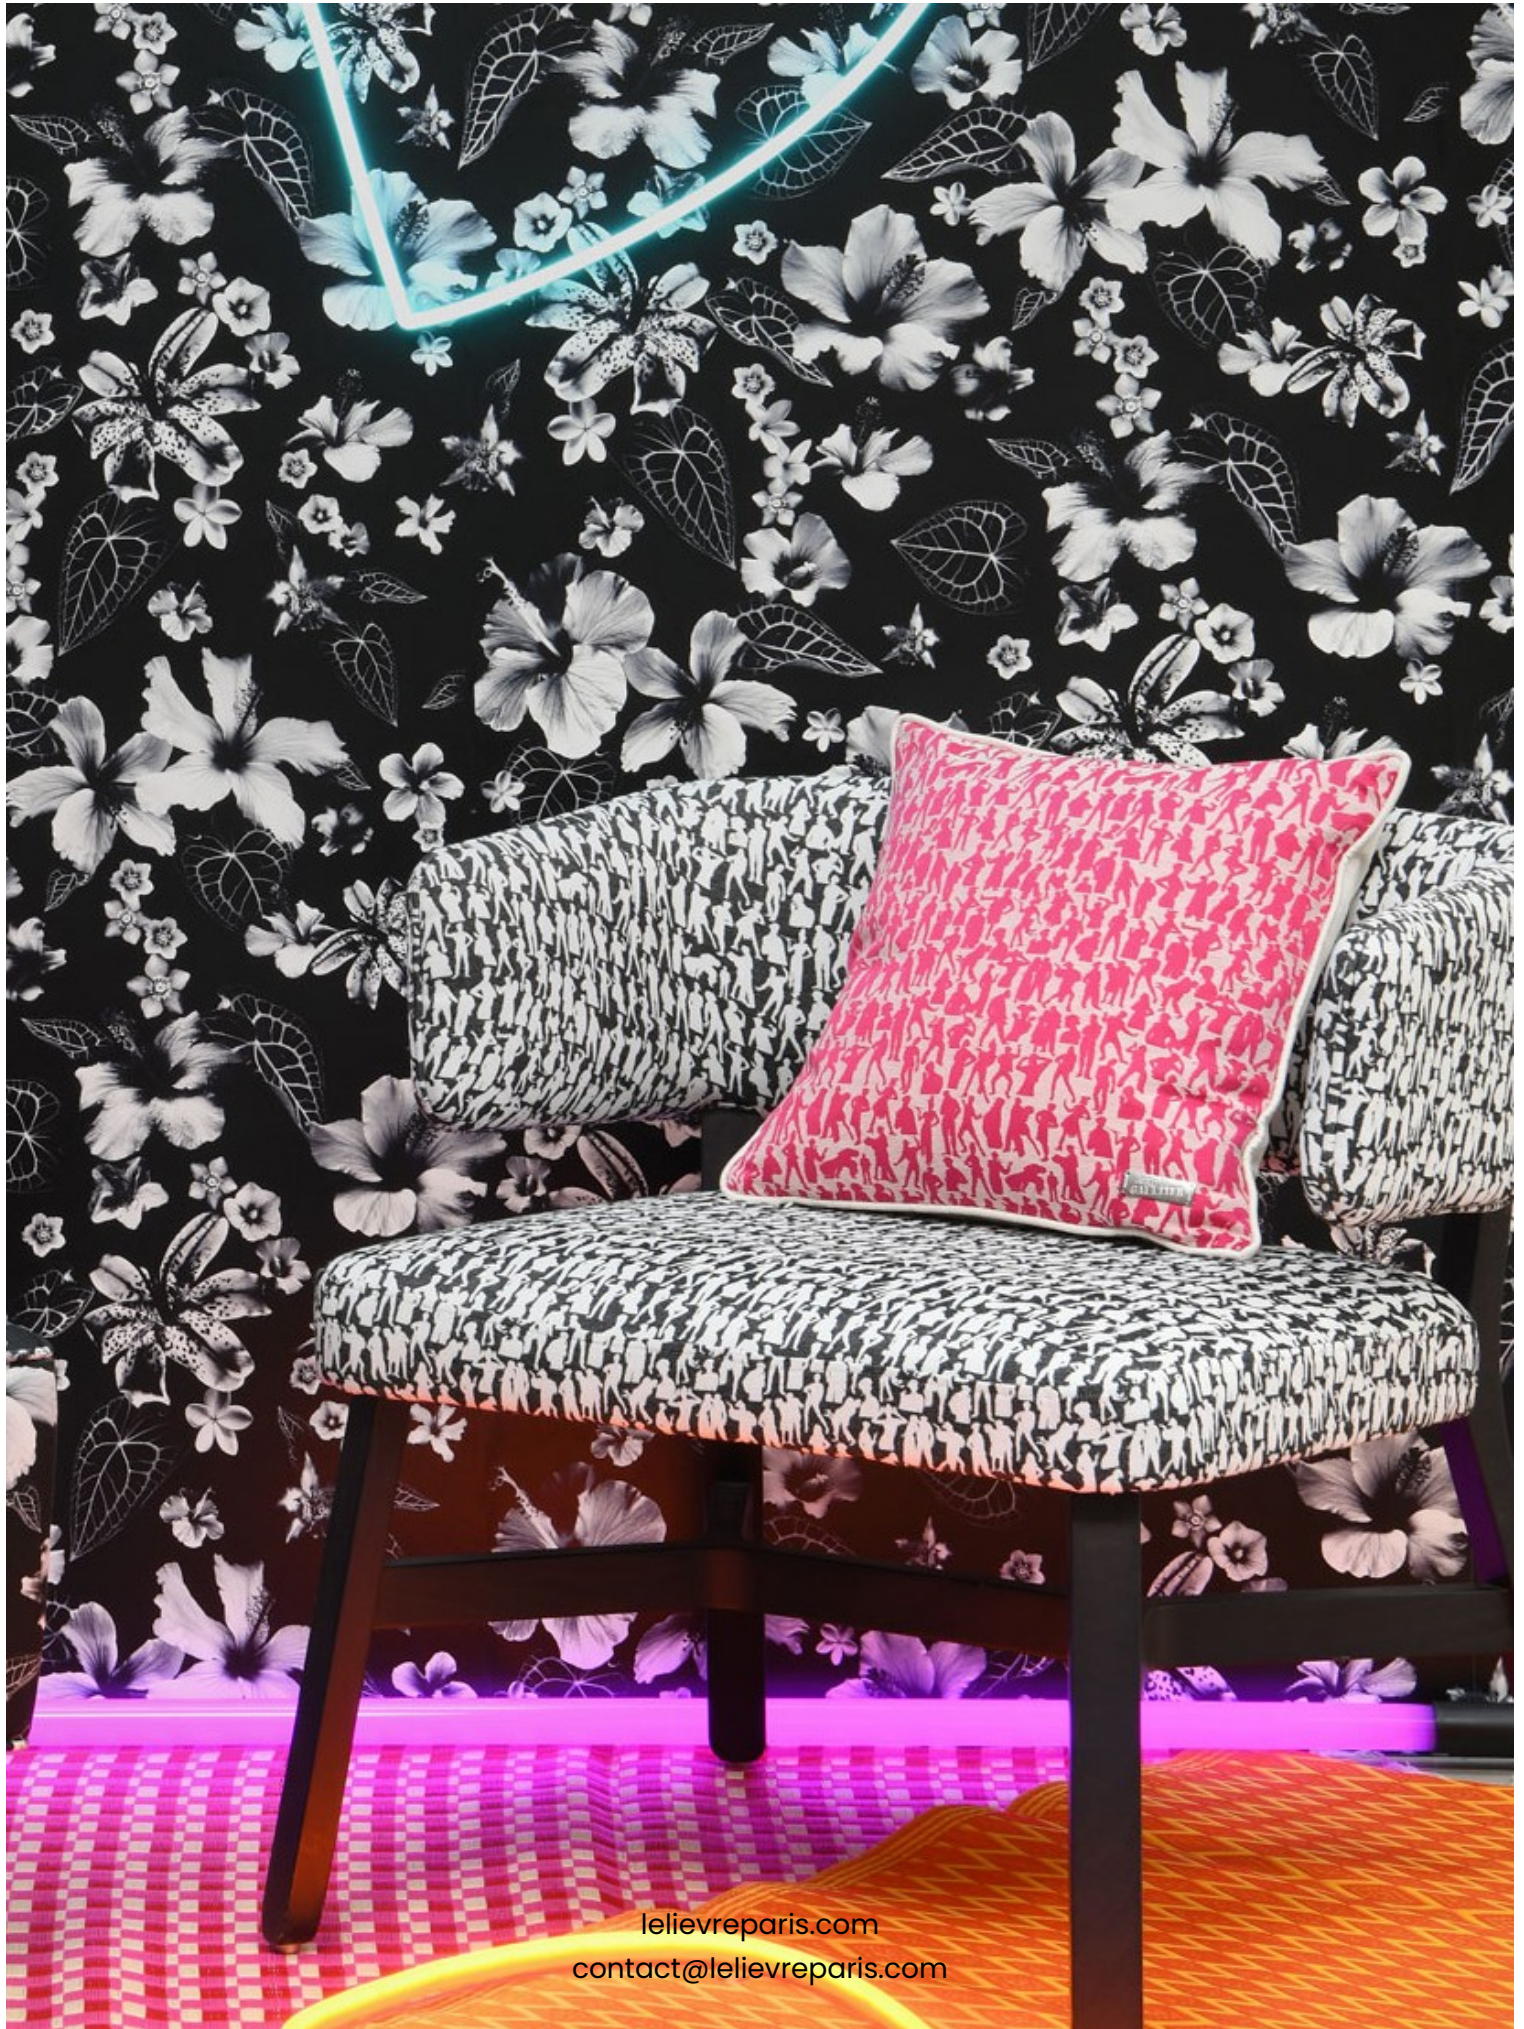

LELIEVRE

PARIS

lelievreparis.com
contact@lelievreparis.com