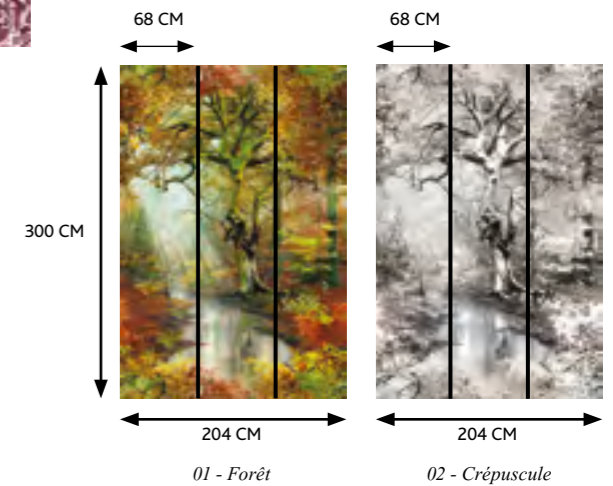

PUNTO MADAMA 3334

01 - Naturel 02 - Pollen 03 - Brique 04 - Noir

NOUVELLE VAGUE 3336

01 - Noir et Blanc 02 - Cuivre

JAMAÏQUE 3338

01 - Naturel 02 - Brique 03 - Canard 04 - Fuchsia

SOUS-BOIS 3337

Largeur/Width : 204 cm = 3 lés de 68 cm / 107.09'' = 3 x 26.77''
Raccord/Repeat : 300 cm / 118.11''