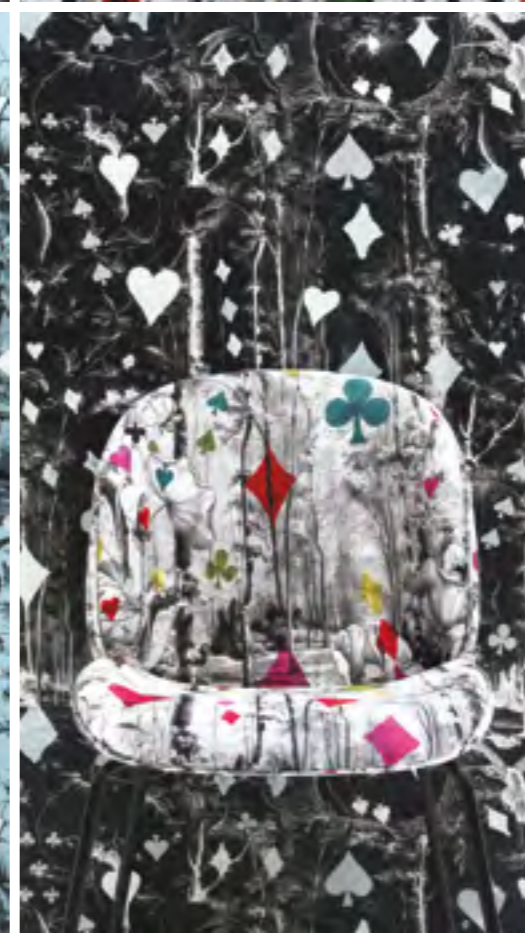

TAROT & BERIBA

3489 - 3333

Tarot 3489, tissu / fabric - Confortable jacquard qui rehausse la magie du paysage.

A magical, fantasy landscape enhanced by the cosy jacquard weave.

Beriba 3333, papier peint / wallpaper - Paysage fantasmagorique visité par les 4 couleurs des cartes à jouer. La rotogravure sublime les brumes...

A rotogravure print of a phantasmagorical landscape in the mist with the hearts, spades, diamonds and clubs raining down...

Bridge 7803, coussins / cushions

Chaises / Chairs «Dining chairs», Gubi