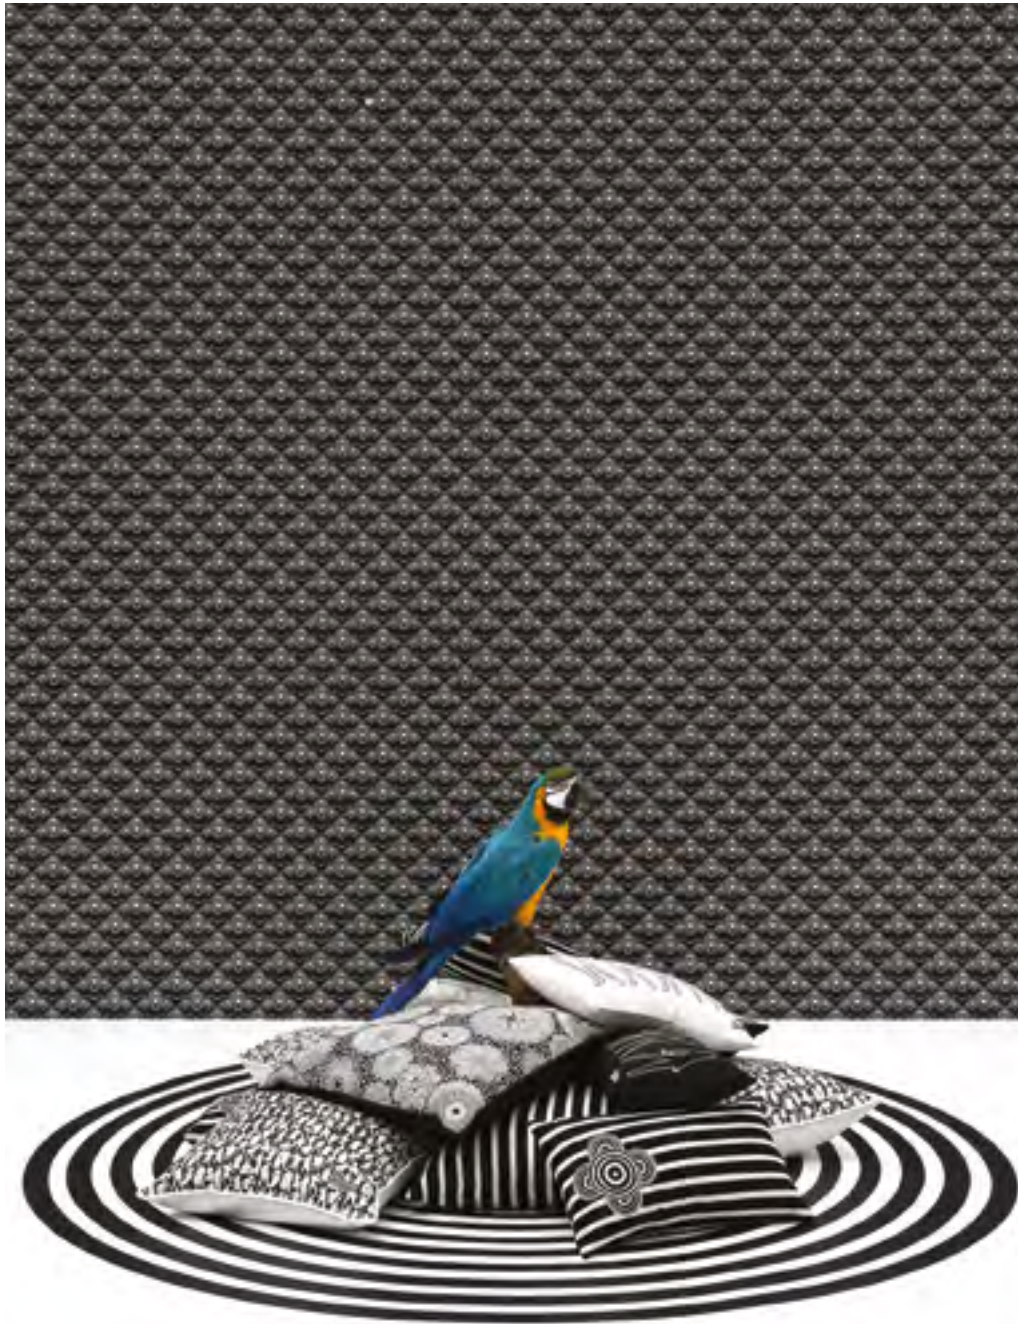

Perroquet / Parrot, Design et Nature

Crédit Photos : ©Morgane Le Gall
©Alexandre Paumard (détails tissus / fabrics details)