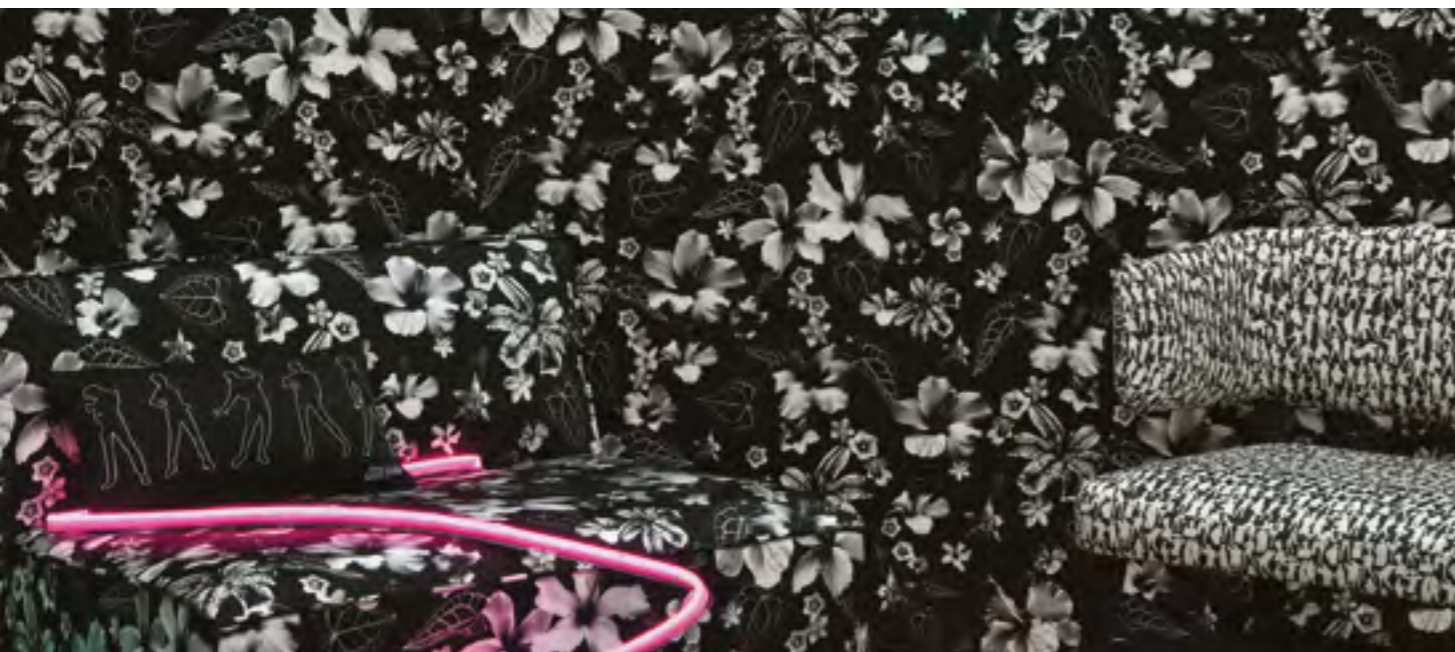

HONOLULU & CARIACOU

3498 - 3340

Honolulu 3498, tissu / fabric - Impression 100% coton, copié/collé avec le papier peint, pour mieux jouer les trompe-l'œil.

100% cotton print identical to its matching wallpaper for a trompe-l'œil effect.

Cariacou 3340, papier peint / wallpaper - papier peint dont le motif avec effet photographique, en noir et blanc exclusivement, accentue la délicatesse des détails.

Matching wallpaper in black and white only which accentuates the fine detail.

Show 7796, Model 7797, coussins / cushions

Fauteuil recouvert du tissu / *Armchair upholstered with the fabric* **Silhouettes 3492**

Banquette / Sofa «Modern Line», **Gubi** - Fauteuil / Armchair «Croissant», **Billiani**
Néons / Neons, **Yellowpop**